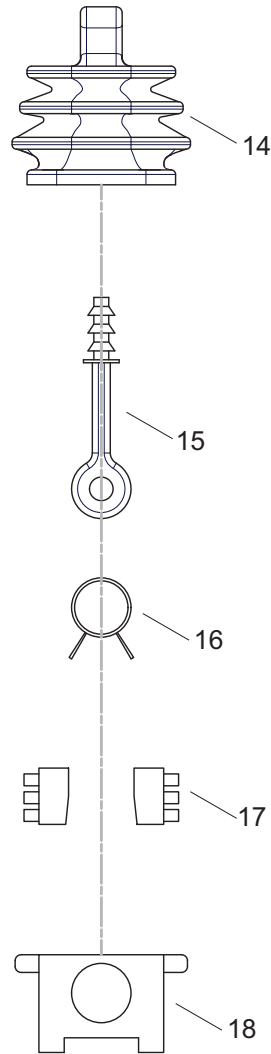

Quadro elettrico

Variante

Macchina

ZED 26 J UK Iveco Eurocargo 75Q

Codice tavola

093040_0_A

1/1

Pos.	Codice	Q.tà	Descrizione
------	--------	------	-------------

1	56588	1	Quadro elettrico
2	25973	6	Leve di comando
3	69158	1	Selettore
4	29384	1	Pulsante di arr. di emergenza
5	29397	1	Spia luminosa
6	29396	1	Spia luminosa
7	29386	1	Spia luminosa
8	69592	1	Scatola elettrica
9	69159	1	Scatola elettrica
10	41653	2	Scatola elettrica
11	41648	1	Rele'
12	41045	1	Cicalino
13	29999	1	Cicalino
14	29996	1	Cuffia
15	29995	1	Leva
16	29994	1	Molla
17	29993	2	Micro
18	41046	1	Attuatore