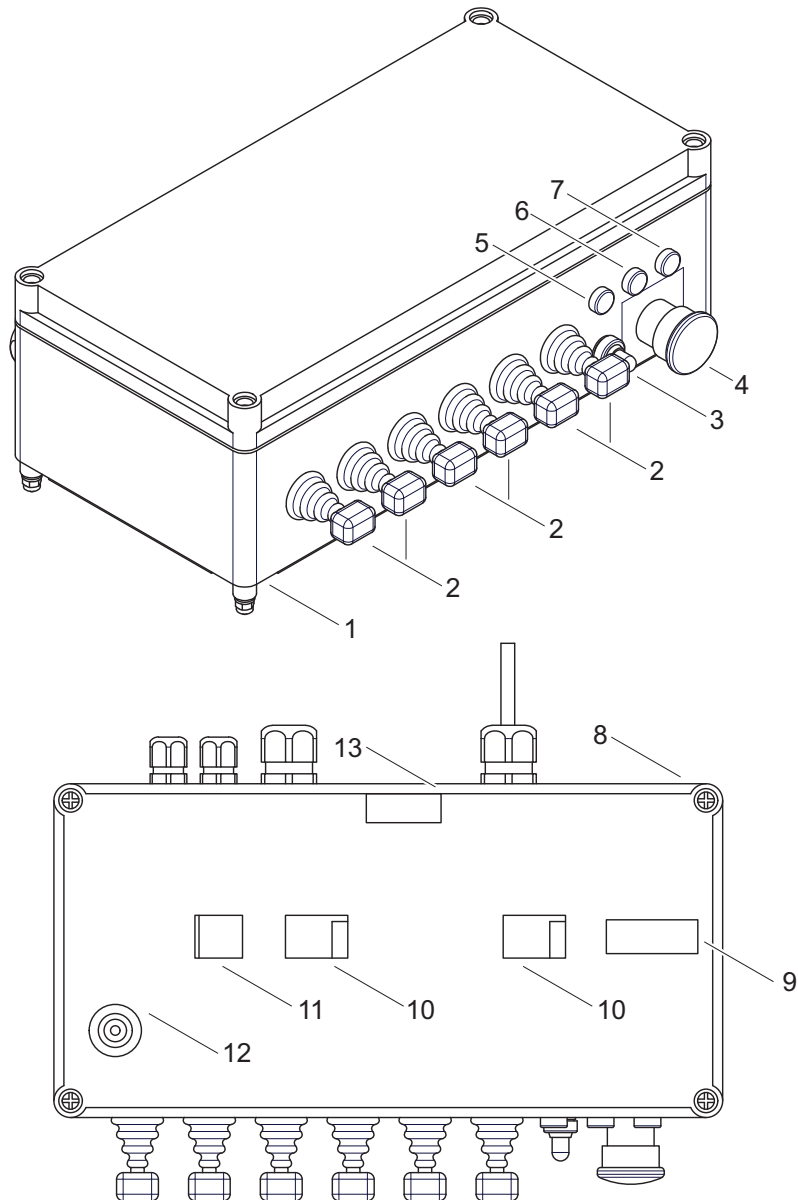

Quadro elettrico

Variante

Macchina

ZED 26 J UK Iveco Eurocargo 75Q

Codice tavola

093040_0_A

1/1

Pos.	Codice	Q.tà	Descrizione
------	--------	------	-------------

1	56588	1	Quadro elettrico
2	25973	6	Leve di comando
3	69158	1	Selettore
4	29384	1	Pulsante di arr. di emergenza
5	29397	1	Spia luminosa
6	29396	1	Spia luminosa
7	29386	1	Spia luminosa
8	69592	1	Scatola elettrica
9	69159	1	Scatola elettrica
10	41653	2	Scatola elettrica
11	41648	1	Rele'
12	41045	1	Cicalino
13	29999	1	Cicalino
14	29996	1	Cuffia
15	29995	1	Leva
16	29994	1	Molla
17	29993	2	Micro
18	41046	1	Attuatore