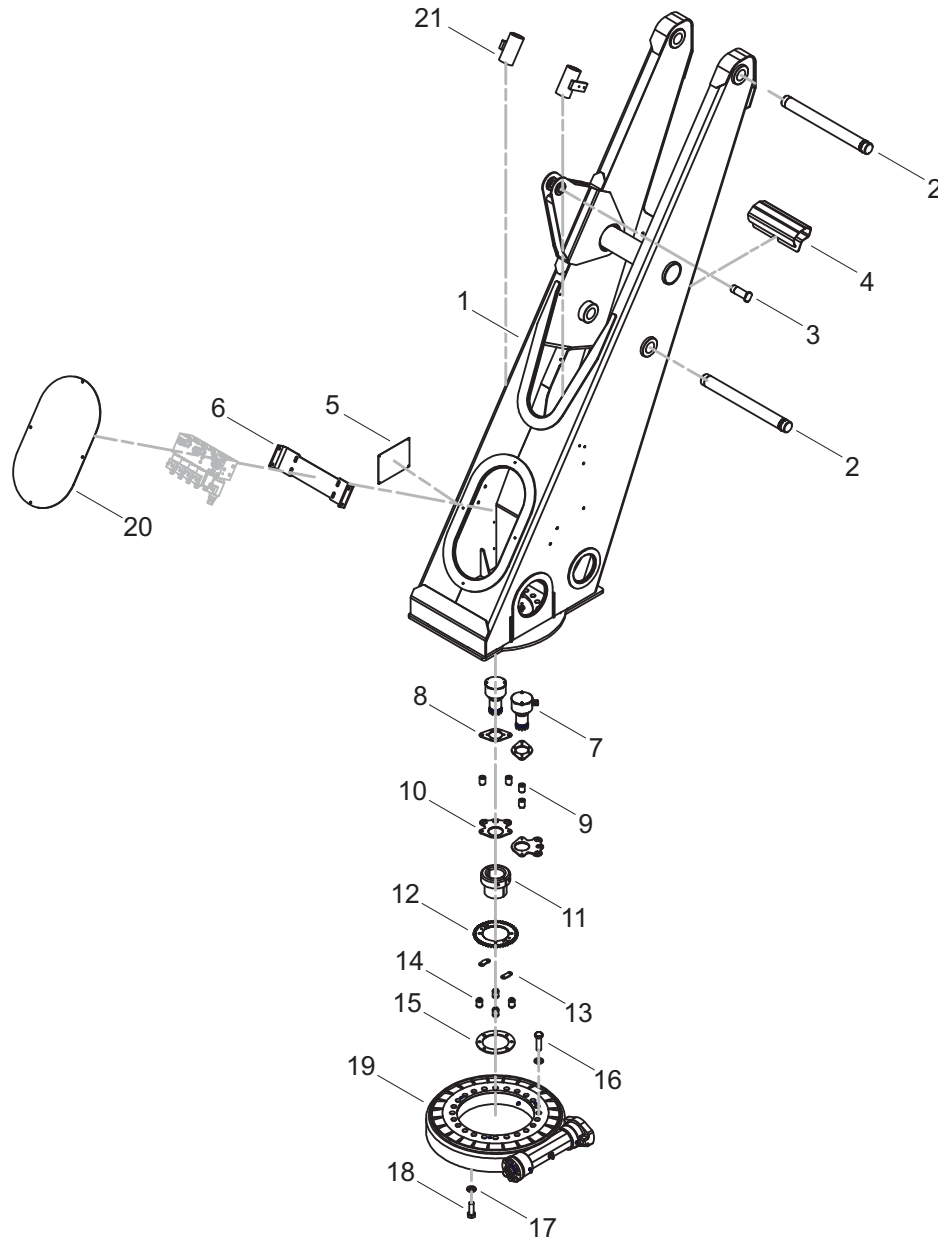

Torretta

Variante

Macchina

B-LIFT 17 Nissan

Codice tavola

041077_0_A

1/1

Pos.	Codice	Q.tà	Descrizione
1	80072	1	Torretta
2	BZ3A0060	2	Perno
3	BZ3D0091	1	Perno
4	70808	1	Protezione
5	58305	1	Targhetta
6	79923	1	Supporto
7	041078_0	2	VEDI TAVOLA
8	78905	2	Flangia
9	80718	4	Distanziale
10	78906	2	Staffa
11	80715	1	Boccola
12	78788	2	Ruota
13	78785	2	Staffa
14	84689	4	Antivibrante
15	80714	2	Staffa
16	56737	24	Vite esagonale
17	56738	42	Rondella piana
18	64889	18	Vite esagonale
19	64391	1	Ralla
20	85075	1	Coperchio
21	56439	2	Guida tubo